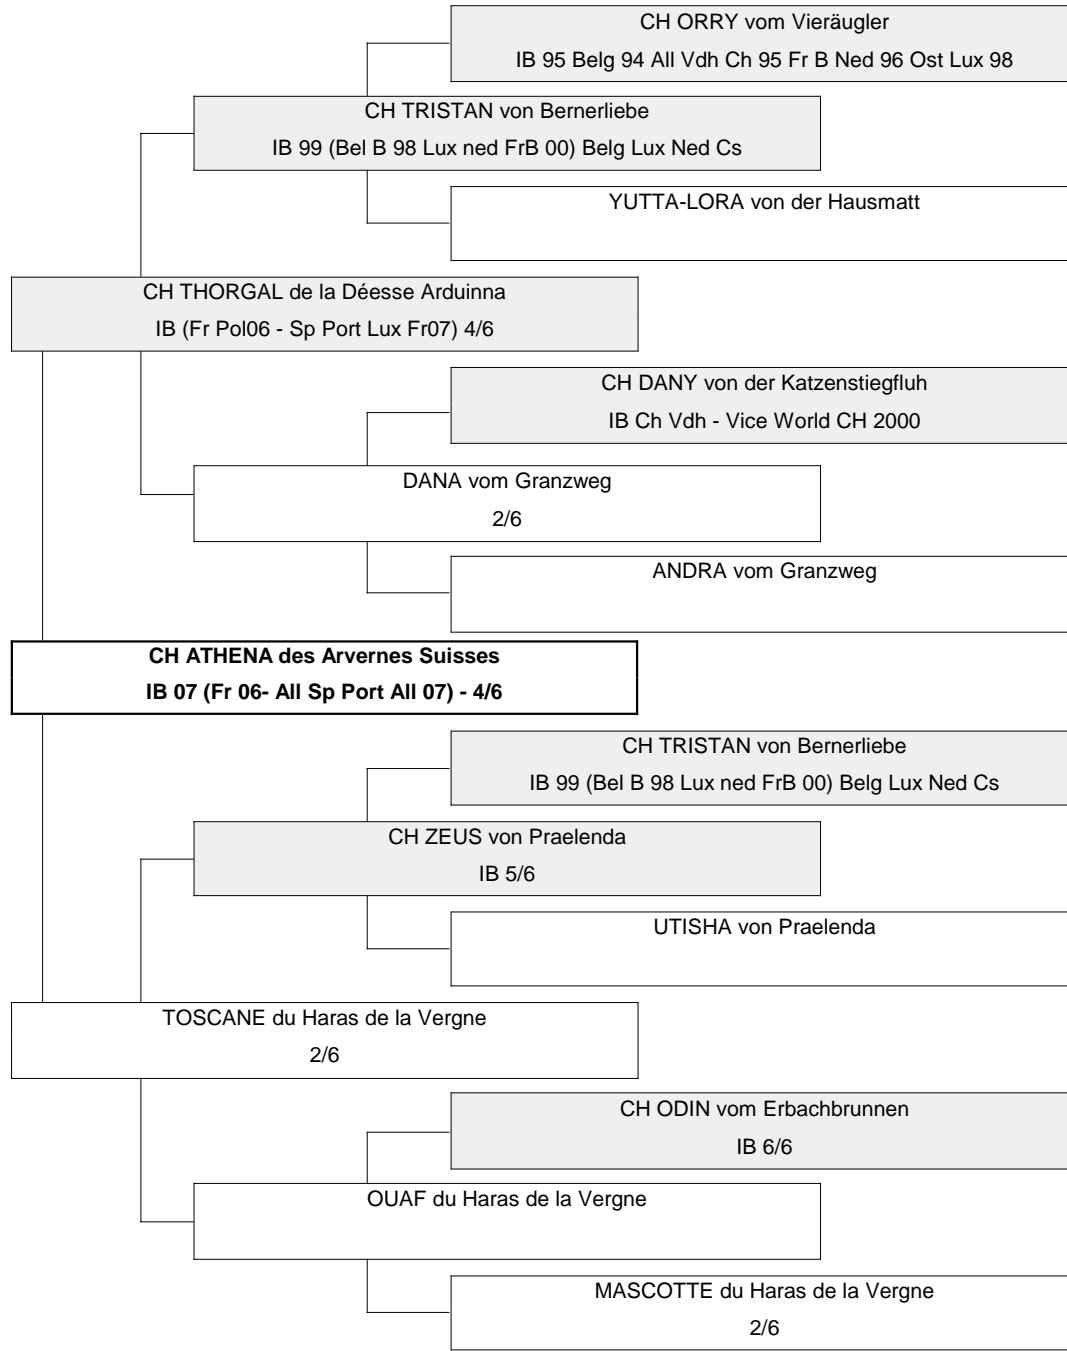

# Généalogie

CH PILATUS IB 87 (Bel Ned 88) Bel Ned	ADEL van het Hooge Woud
CH MARUSCHA vom Vieräugler IB	BRIGITTE von der Vareneng
DONALD von Grammenhal	DROEF YLCO van het Oude Veer
LORA von der Hausmatt	HAPPY van het Bressershof
CH WACHO von Tonisbach IB 88 Ch 91 Ost Bel	BENY von Nesselacker
BIANCA vom Nydegghoger	HELGA von Rosiendlithal
FARO vom Fritzenmatte	ESKO von Bankenhof
CH KAJA vom Rüschtode Ch	FARAH von der Hausmatt
CH ORRY vom Vieräugler IB 95 Belg 94 All Vdh Ch 95 Fr B Ned 96 Ost L	CH IGOR von Vindonissa IB Lux Dt VDH
YUTTA-LORA von der Hausmatt	GORA vom Steinhölzli
ROKKI	CH KUNO von Schöneeggswand Ch
PRAEDA	BLANCA von Haliswald
CH AMOR vom Königsberg IB Dt At Ost Vdh Ch	CH DOMINO vom Dörfli SchH1
GWENDOLIN von der Aub	DINA vom Fritzenmatte
CH IDAHO du Ruisseau Ensoleillé IB	CH AMOR vom Königsberg IB Dt At Ost Vdh Ch
GLADYS du Haras de la Vergne	ARLETTE vom Rüschtode
	CH PILATUS IB 87 (Bel Ned 88) Bel Ned
	CH MARUSCHA vom Vieräugler IB
	DONALD von Grammenhal
	LORA von der Hausmatt
	GIORGIO vom Vielbringen
	LAÏSKA van Oldenbries
	MARQUIS des Chîntres
	NARA van Senhuspysa
	CH IGOR von Vindonissa IB Lux Dt VDH
	ORKA vom Kehrberg
	BORIS vom Weissen Stein
	CH ASSI von der Aub Vdh
	CH ALEX von Wildmannsgraben IB Cs World 1992
	FLICKA du Ruisseau Ensoleillé
	CH DURIAN de Notre Dame des Neiges Cs
	CH ELEONORE de Jamani Jueli 6/6