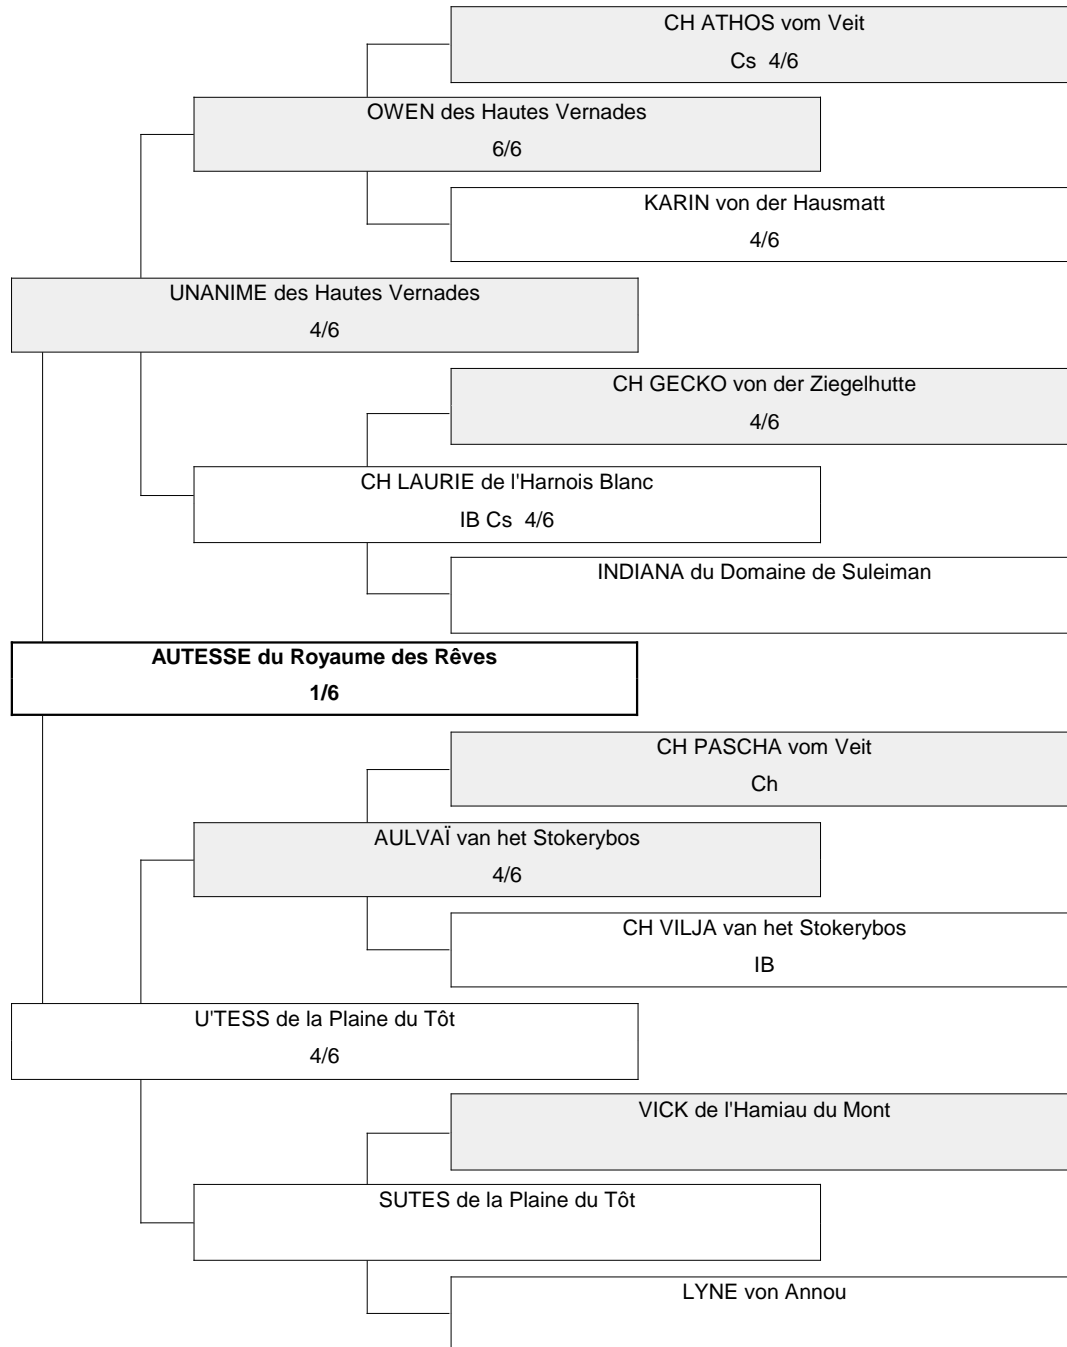

# Généalogie

CH DERRY vom Veit IB, Dt, Vdh, Eur 95, World 96	BERTEL vom Blumenland
UNDA von der Hausmatt	COLETTE von der Altdrossenfelder Mühle
RAMBO de Savora	CH JERRY von Rosiendlithal IB Ch World 89
LORA von der Hausmatt	GINA von der Hausmatt
AARON von der Kuralpe	CH GASTON von Nesselacker IB Ch World 90
CERISE von der Ziegelhutte	MASURKA de Savora
FRA Diavolo	ESKO von Bankenhof
GALA du Bakatar	FARAH von der Hausmatt
CH DERRY vom Veit IB, Dt, Vdh, Eur 95, World 96	ASKO von Elfenberg
UNDA von der Hausmatt	ISIS von Bauernhof
CH PJOTTER van de Samaïka IB97 (Belg, Ned 94) FR B 95 Lux 96	BEN vom Blumenland
CH QWYNTE van het Stokerybos IB Cs Lux Ned	BLANKA von Schweinsberg
CH DANY von der Katzenstieghfluh IB Ch Vdh - Vice World CH 2000	CH NOUNOURS von Vindonissa Cs 6/6
ARKA von Brigerberg	DAISY
CH AMOR vom Königsberg IB Dt At Ost Vdh Ch	CH AMOR vom Königsberg IB Dt At Ost Vdh Ch
GOUTCH von Annou	EDELWEISS de Chaulnes-Vent
	BERTEL vom Blumenland
	COLETTE von der Altdrossenfelder Mühle
	CH JERRY von Rosiendlithal IB Ch World 89
	GINA von der Hausmatt
	CH HYLAS von Vindonissa IB 89
	MERIT van de Arkkea
	CH PYROS vom Bäernerhof IB Ch Ost
	MARYLOU van het Stokerybos
	CH WACHO von Tonisbach IB 88 Ch 91 Ost Bel
	BIANCA vom Nydegghoger
	JANGO de la Fraissière
	ESSY von Zägli
	CH IGOR von Vindonissa IB (All, Lux) Vdh Ch Ssz Bs
	ORKA vom Kehrberg
	GUIDO vom Nahetal
	JUKA von Hofacher