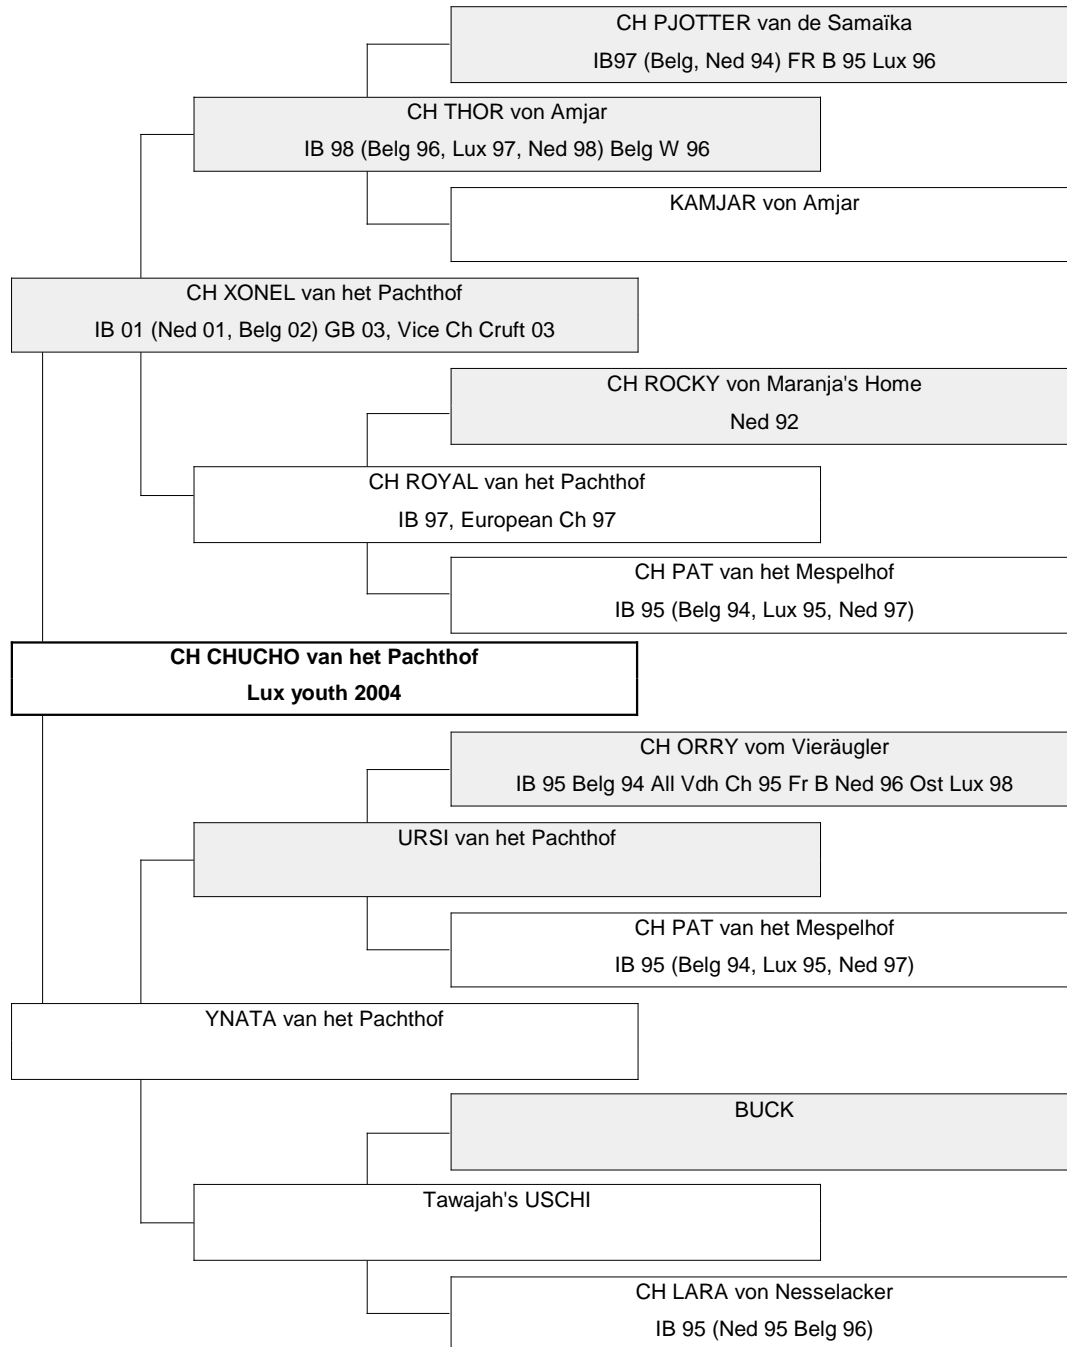

Généalogie

CH HYLAS von Vindonissa IB 89	CH JANIS vom Bärnerhof IB Dt Vdh Ch Ost VILJA von der Hausmatt
MERIT van de Arkkea	CH DONAX von der Landscheider Muhle IB Vdh All88 CH KEA van de Weyenberg Belg
CH LOEF van het Stokerybos IB, Ned, Lux	CH JANIS vom Bärnerhof IB Dt Vdh Ch Ost JESSY van het Bressershof
NIKITA vom Amjar	CH GWIENO van het Bressershof Ned 87 ANNICK van het Evendeel
CH GWIENO van het Bressershof Ned 87	CH DEU van het Bressershof UK NORA van het Burgholzer-Brunnele
GLEND BEAKY van het Bohmerfarm	JOEKEL BEAKY BEAUTY van het Bohmerfarm
CH HYLAS von Vindonissa IB 89	CH JANIS vom Bärnerhof IB Dt Vdh Ch Ost VILJA von der Hausmatt
MAJA	CH GWIENO van het Bressershof Ned 87 KORA
CH PILATUS IB 87 (Bel Ned 88) Bel Ned	ADEL van het Hooge Woud BRIGITTE von der Vareneng
CH MARUSCHA vom Vieräugler IB	DROEF YLCO van het Oude Veer HAPPY van het Bressershof
CH HYLAS von Vindonissa IB 89	CH JANIS vom Bärnerhof IB Dt Vdh Ch Ost VILJA von der Hausmatt
MAJA	CH GWIENO van het Bressershof Ned 87 KORA
AMANDUS	CH Hermann RUBIO Norv Bernerbakken's VARGA
CH YUNI Norv	CH YORK von Nesselacker Nk UNI
CH WACHO von Tonisbach IB 88 Ch 91 Ost Bel	CH IGOR von Vindonissa IB (All, Lux) Vdh Ch Ssz Bs GORA vom Steinhölzli
WITA von Nesselacker	CH GASTON von Nesselacker IB Ch World 90 ELLA von Nesselacker