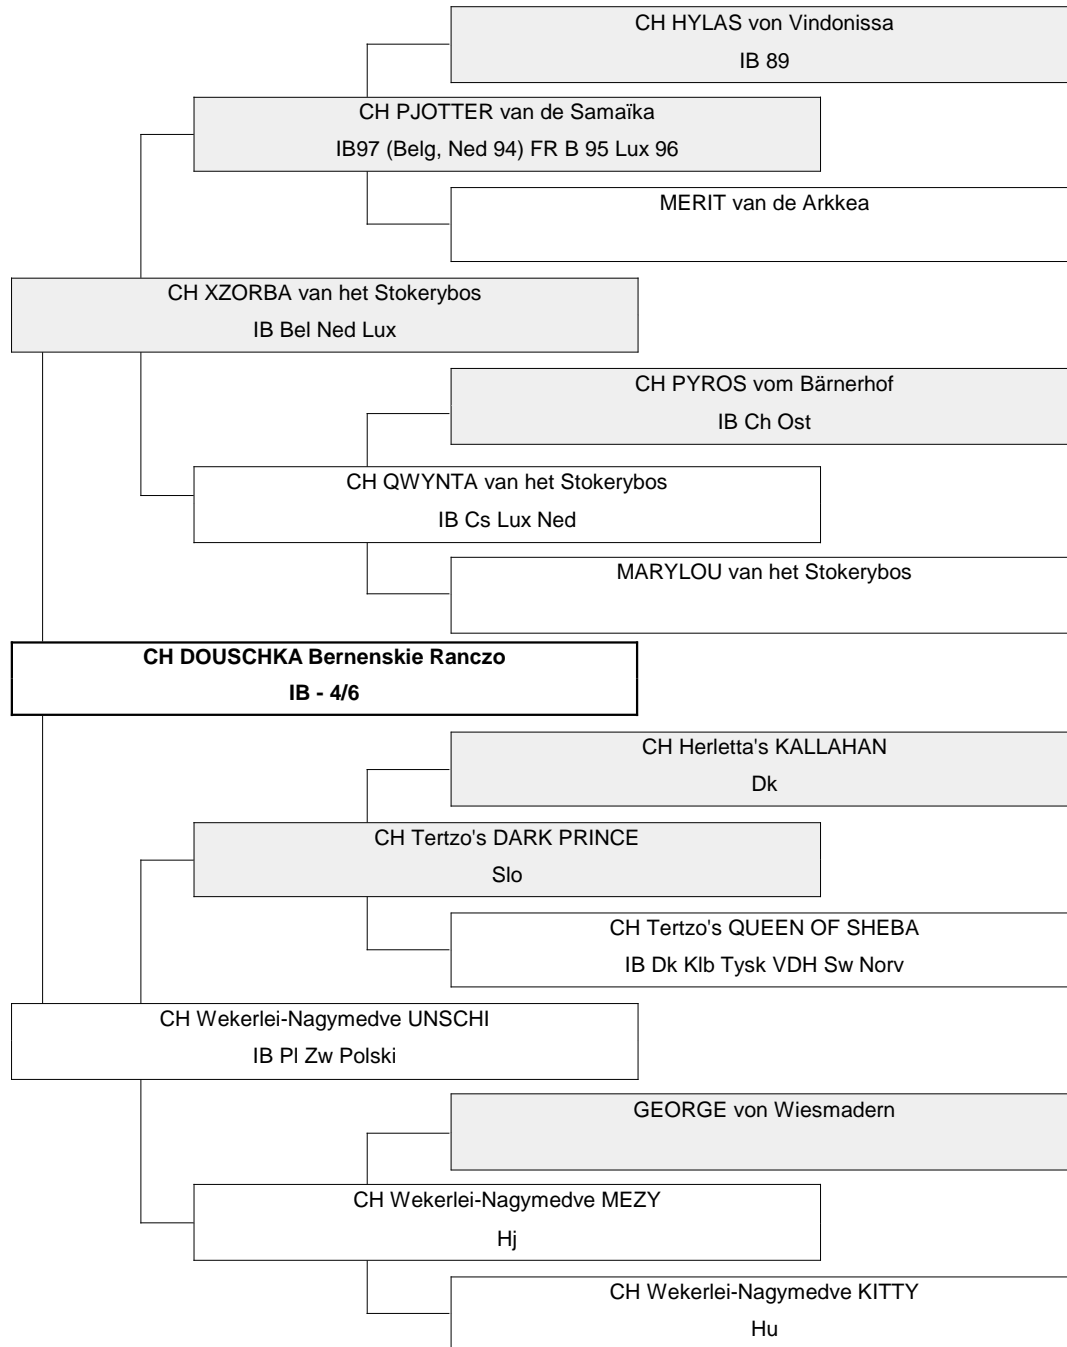

Généalogie

CH JANIS vom Bärnerhof IB Ost Dt VDH	LASCO von Vollikon
VILJA von der Hausmatt	CH ESSY von Bärnerhof IB Ch Ost
CH DONAX von der Landscheider Muhle IB Vdh All88	IWIL von Sylvana
CH KEA van de Weyenberg Belg	SENTA von der Hausmatt
CASTOR von der Lehnflue	GREY von Waldacker
CH ESSY von Bärnerhof IB Ch Ost	KALMIA von Appelbachtal
CH JANIS vom Bärnerhof IB Ost Dt VDH	HANSI von Seewadel
JESSY van het Bressershof	GITA
CH Herletta's DANIEL IB Dk	DINO du Pré Vert
Herletta's GIGI	ALMA von der Lehnflue
CH Herletta's CHOPIN Dk	CH URS von Hofwiesental IB
VRENI von Tonisbach	AMARA von Sardona
CH GASTON von Nesselacker IB Ch World 90	LASCO von Vollikon
CHIKA von Wiesmadern	CH ESSY von Bärnerhof IB Ch Ost
CH CHERRY von der Strehaer Höhen Bkh	ALOSCH von der Hagrose
Kisduna-Melleki HELENA	DJAN van het Bressershof
	Danetta's HERKULES
	CH Danetta's ISCHA Dk
	CH Bernerhusets MANDELA IB, Kk
	Sennetta's MYNTE
	CH Tertzo's DJANIS Dk Can
	CH Sennetta's KITTY Dk
	ULAN von Berenrid
	GORA vom Steinhölzli
	CH KAÍ von Tonisbach IB
	ZUSA von Nesselacker
	CH JANIS vom Bärnerhof IB Ost Dt VDH
	RUTA von Hautzenbichl
	A-ERCO von der Rebhühnerwinkel
	A-ANN von der Caupenburg
	AVAR Monostorerdei
	ALIZ Kisduna-Melleki