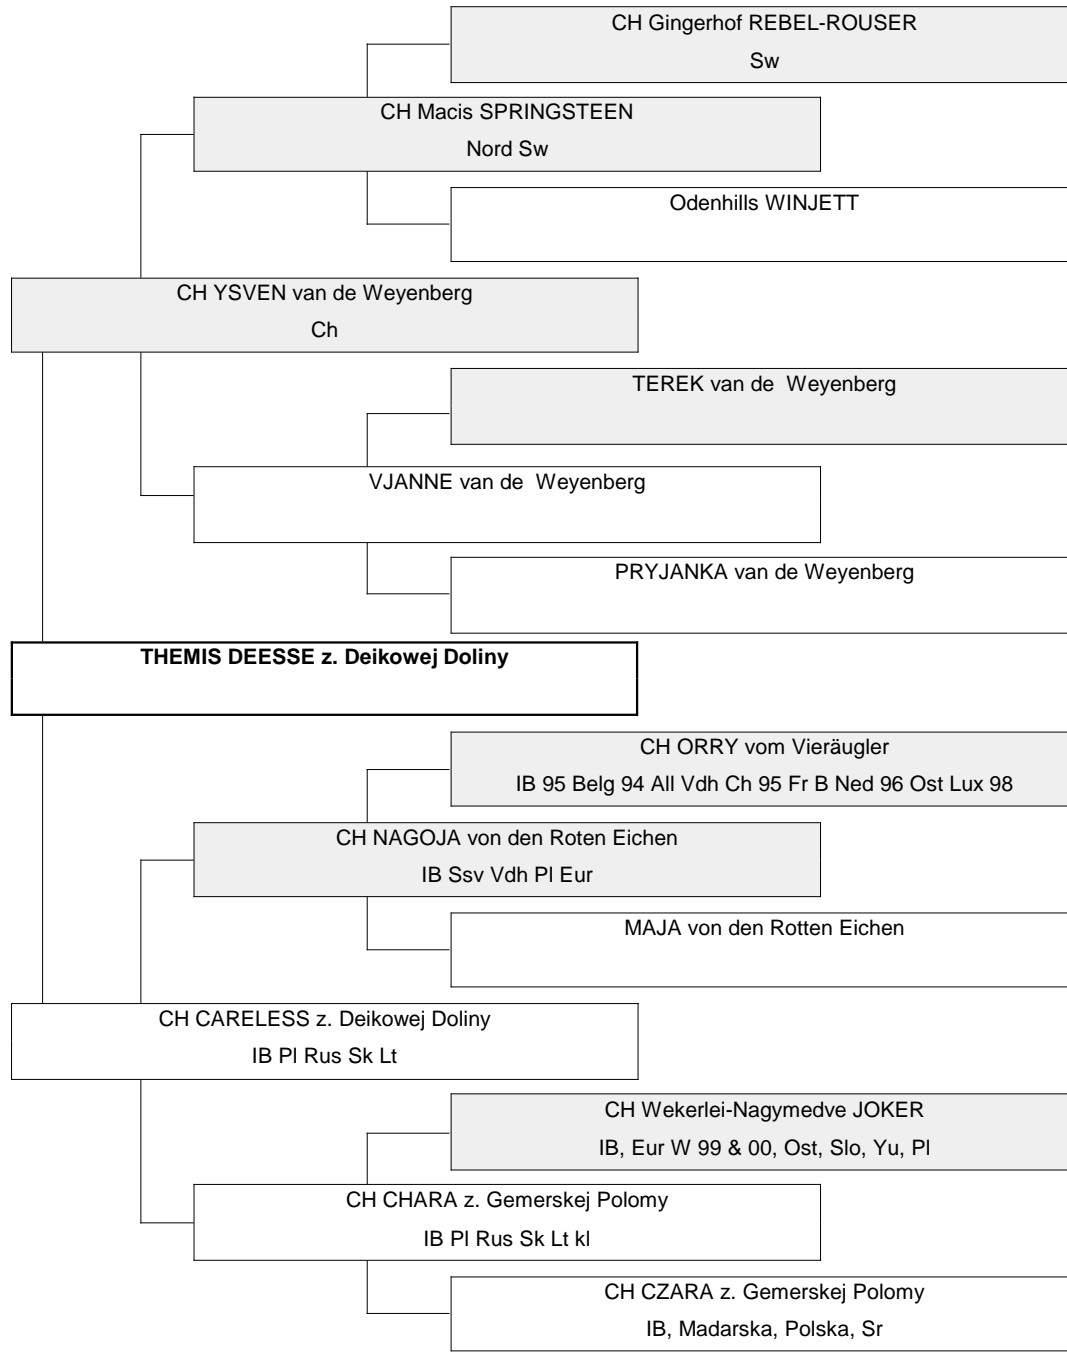

Généalogie

Skogshyddans AL CAPONE	CH Foursome's HERMAN HEKTOR Nk
Berntiers GINGER GIRL	CH Sennenvännens FÄNTA
CH Macis KEMPE-DANSK	CH Ticino's H/RONDO
IB Sw Dk	Berntiers COUNT ON ME
CH Min Hund ANJOU	Bernsen's ELDUR
Sw Dk	Macis FIOLA
CH Macis KEMPE-DANSK	CH Odenhills PIRAT
IB Sw Dk	Odenhills LAPONIA
RUBE van de Weyenberg	Bernsen's ELDUR
CH PYROS vom Bärnerhof	Macis FIOLA
IB Ch Ost	CH MEPHISTO vom Soonwaldblick Dt Vdh
MARIJ von der Holderstockhöhe	MARIJ von der Holderstockhöhe
CH PILATUS	CASTOR von der Lehnflue
IB 87 (Bel Ned 88) Bel Ned	CH ESSY von Bärnerhof IB Ch Ost
CH MARUSCHA vom Vieräugler	FUZZI vom Sieker Fels
IB	IRIS von der Holderstockhöhe
AARON von der Kuralpe	ADEL van het Hooge Woud
JELENA von den Rotten Eichen	BRIGITTE von der Vareneng
MATTHIS von der Alten Allee	DROEF YLCO van het Oude Veer
INKA von Aemmitau	HAPPY van het Bressershof
CH ARKO von der Vogleweide	ASKO von Elfenberg
CH JASANKA z. Gandlyho Dvora	ISIS von Bauernhof
IB, Czeck, Nèm	BERTEL vom Blumenland
IB, Sk, Cz, PI	CORA von Vorderen Odenwald
	CH Sennetta's NOBEL Dk, Kl sg
	ORCHA von der Hausmatt
	KAY von Blaumatthof
	LASKA von Hofacher
	BERTEL vom Blumenland
	BONA von der Linde
	ESKO Mara
	AIKA z. Gandlyho Dvora