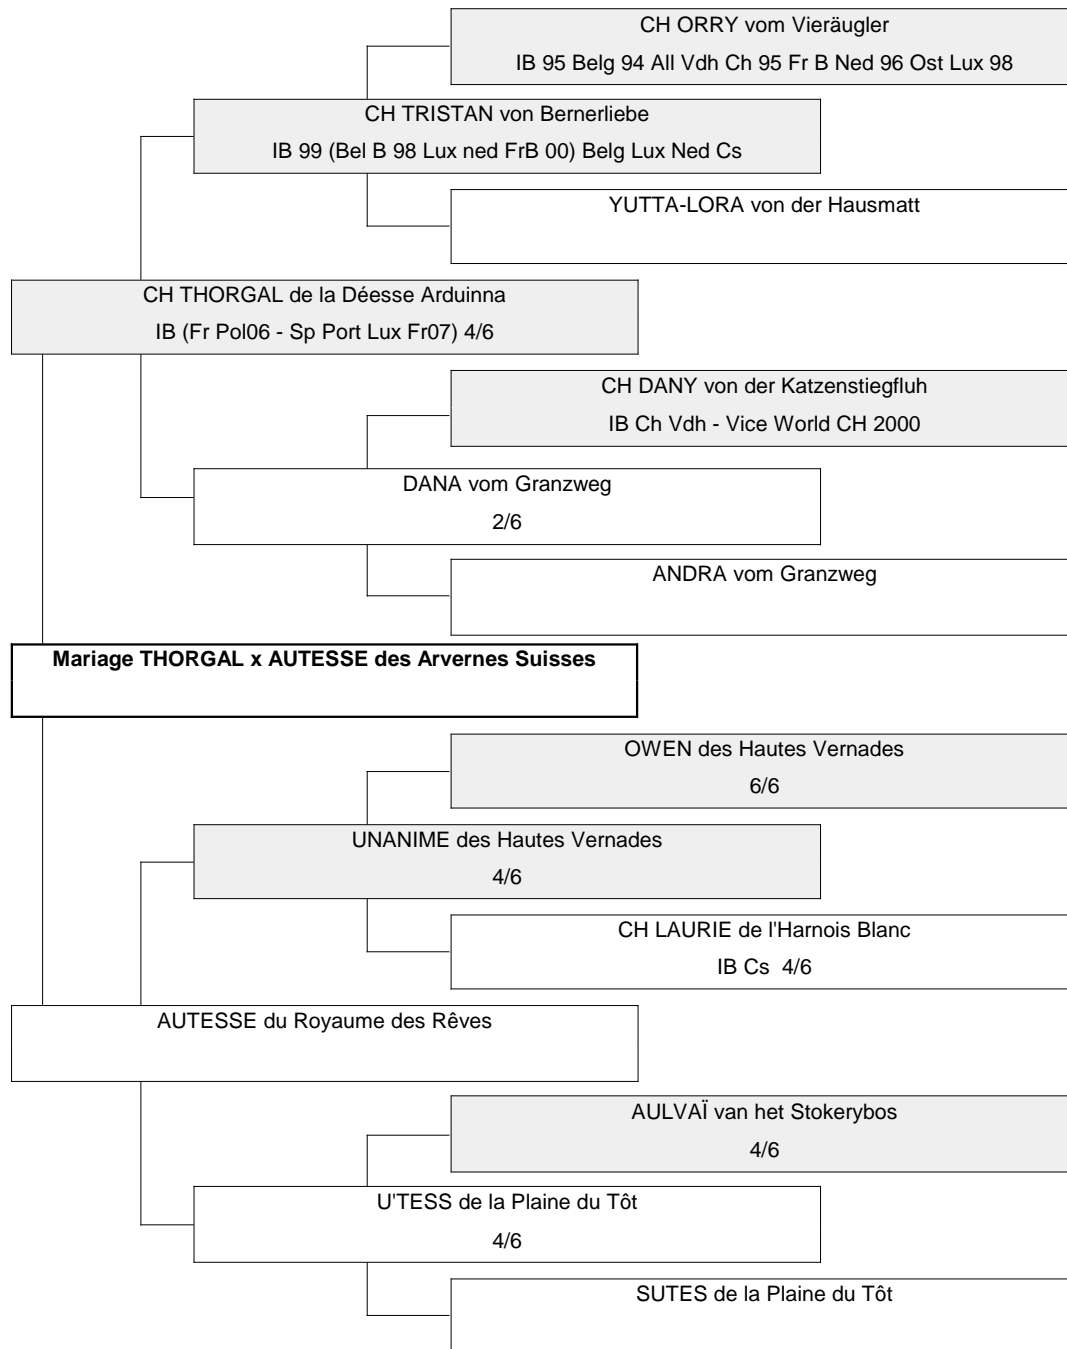

Généalogie

CH PILATUS IB 87 (Bel Ned 88) Bel Ned	ADEL van het Hooge Woud
CH MARUSCHA vom Vierägler IB	BRIGITTE von der Vareneng
DONALD von Grammenhal	DROEF YLCO van het Oude Veer
LORA von der Hausmatt	HAPPY van het Bressershof
CH WACHO von Tonisbach IB 88 Ch 91 Ost Bel	BENY von Nesselacker
BIANCA vom Nydegghoger	HELGA von Rosiendlithal
FARO vom Fritzenmatte	ESKO von Bankenhof
CH KAJA vom Rüschtode Ch	FARAH von der Hausmatt
CH ATHOS vom Veit Cs 4/6	CH IGOR von Vindonissa IB Lux Dt VDH GORA vom Steinhölzli
KARIN von der Hausmatt 4/6	CH KUNO von Schöneeggswand Ch BLANCA von Haliswald
CH GECKO von der Ziegelhutte 4/6	CH DOMINO vom Dörfli SchH1 DINA vom Fritzenmatte
INDIANA du Domaine de Suleiman	CH AMOR vom Königsberg IB Dt At Ost Vdh Ch ARLETTE vom Rüschtode
CH PASCHA vom Veit Ch	CH DERRY vom Veit IB, Dt Vdh, Eur 95, World 96 UNDA von der Hausmatt
CH VILJA van het Stokerybos IB	RAMBO de Savora LORA von der Hausmatt
VICK de l'Hamiau du Mont	AARON von der Kuralpe CERISE von der Ziegelhutte
LYNE von Annou	FRA Diavolo GALA du Bakatar
	CH DERRY vom Veit IB, Dt Vdh, Eur 95, World 96 UNDA von der Hausmatt
	CH PJOTTER van de Samaïka IB97 (Belg, Ned 94) FR B 95 Lux 96 CH QWYNATA van het Stokerybos IB Cs Lux Ned
	CH DANY von der Katzenstiegluh IB Ch Vdh - Vice World CH 2000 ARKA von Brigerberg
	CH AMOR vom Königsberg IB Dt At Ost Vdh Ch GOUTCH von Annou