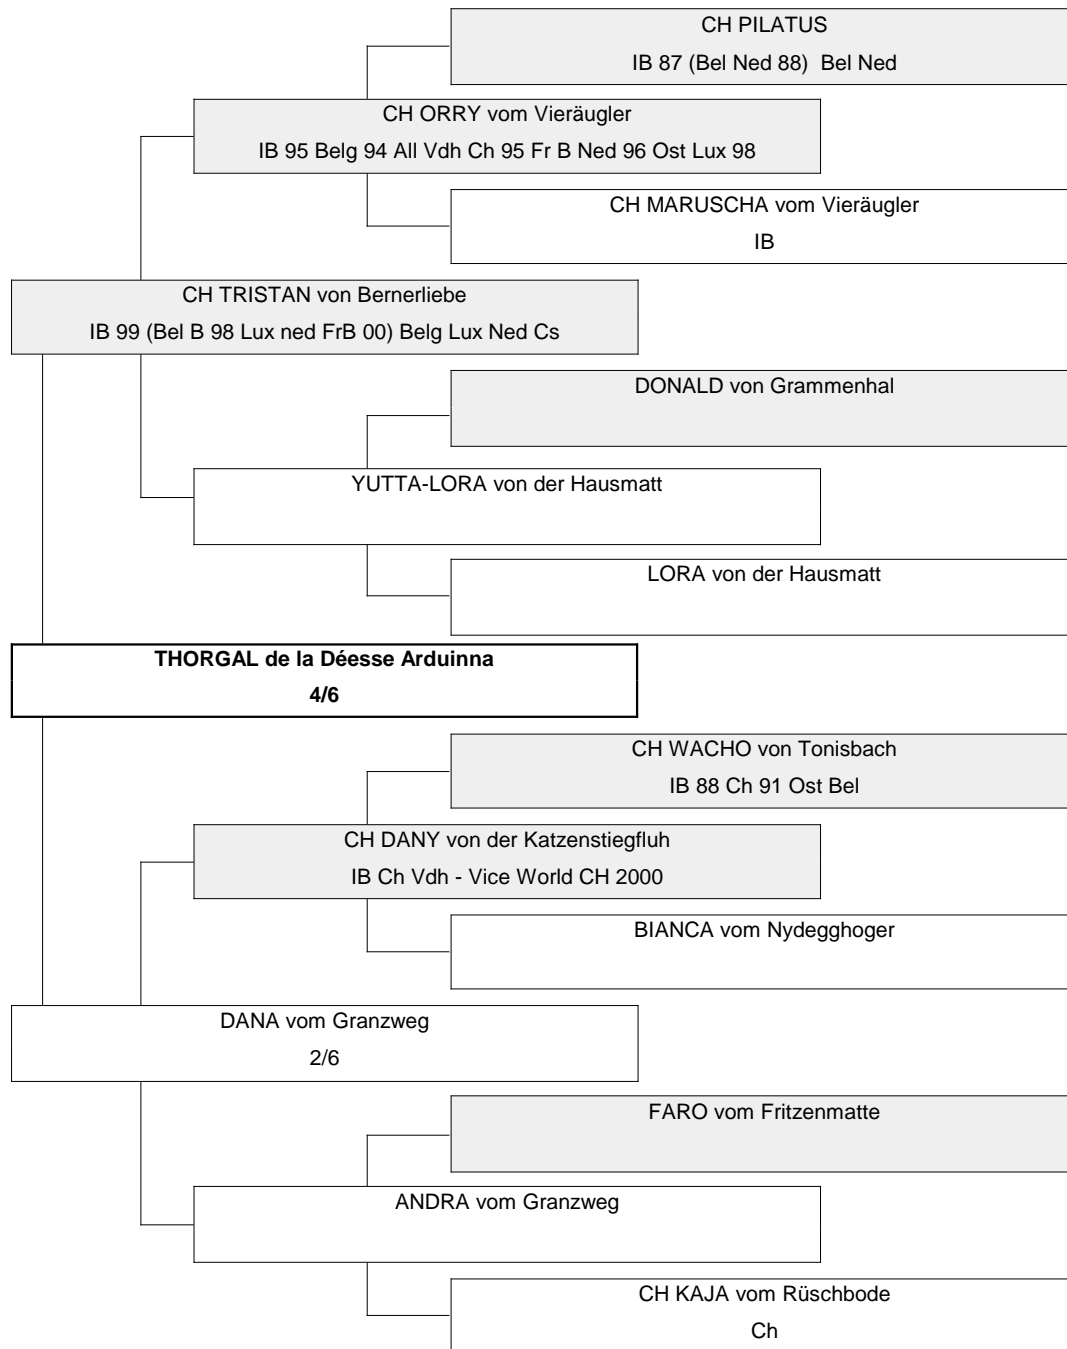

# Généalogie

ADEL van het Hooge Woud	ASTERIX
	MACKEY van het Wapen von Uden
BRIGITTE von der Vareneng	AXEL
	CH LEONA Le Jorat Ch
DROEF YLCO van het Oude Veer	Herberacs PRINS
	IRIS van het Oude Veer
HAPPY van het Bressershof	EMUTZKAI van het Bressershof
	CARIE van het Bressershof
BENY von Nesselacker	CH PIUS von Forst Ch
	ODETTE von Nesselacker
HELGA von Rosiendlithal	GREY von Waldacker
	BERNA von Rosiendlithal
ESKO von Bankenhof	ARNO von Kellenbach
	BORA von Bankenhof
FARAH von der Hausmatt	Prajabo's KUNO
	ANNETTE von Schlossberg
CH IGOR von Vindonissa IB (All, Lux) Vdh Ch Ssz Bs	CH JANIS vom Bäernerhof IB Dt Vdh Ch Ost
	VILJA von der Hausmatt
GORA vom Steinhölzli	CH KAI von Tonisbach IB
	BLANKA vom Oberburgwil
CH KUNO von Schöneggswand Ch	CH KAI von Tonisbach IB
	IREN von Schöneggswand
BLANCA von Haliswald	GREY von Waldacker
	PRISKA von Haliswald
CH DOMINO vom Dörfli SchH1	PAT de Perreux
	HELLA von der Schwarzwasserfluh
DINA vom Fritzenmatte	BENY von Nesselacker
	TAMARA vom Maiwäldli
CH AMOR vom Königsberg IB Dt At Ost Vdh Ch	CH IGOR von Vindonissa IB (All, Lux) Vdh Ch Ssz Bs
	ORKA vom Kehrberg
ARLETTE vom Rüschtode	CH JERRY von Rosiendlithal IB Ch World 89
	WILMA von Nesselacker