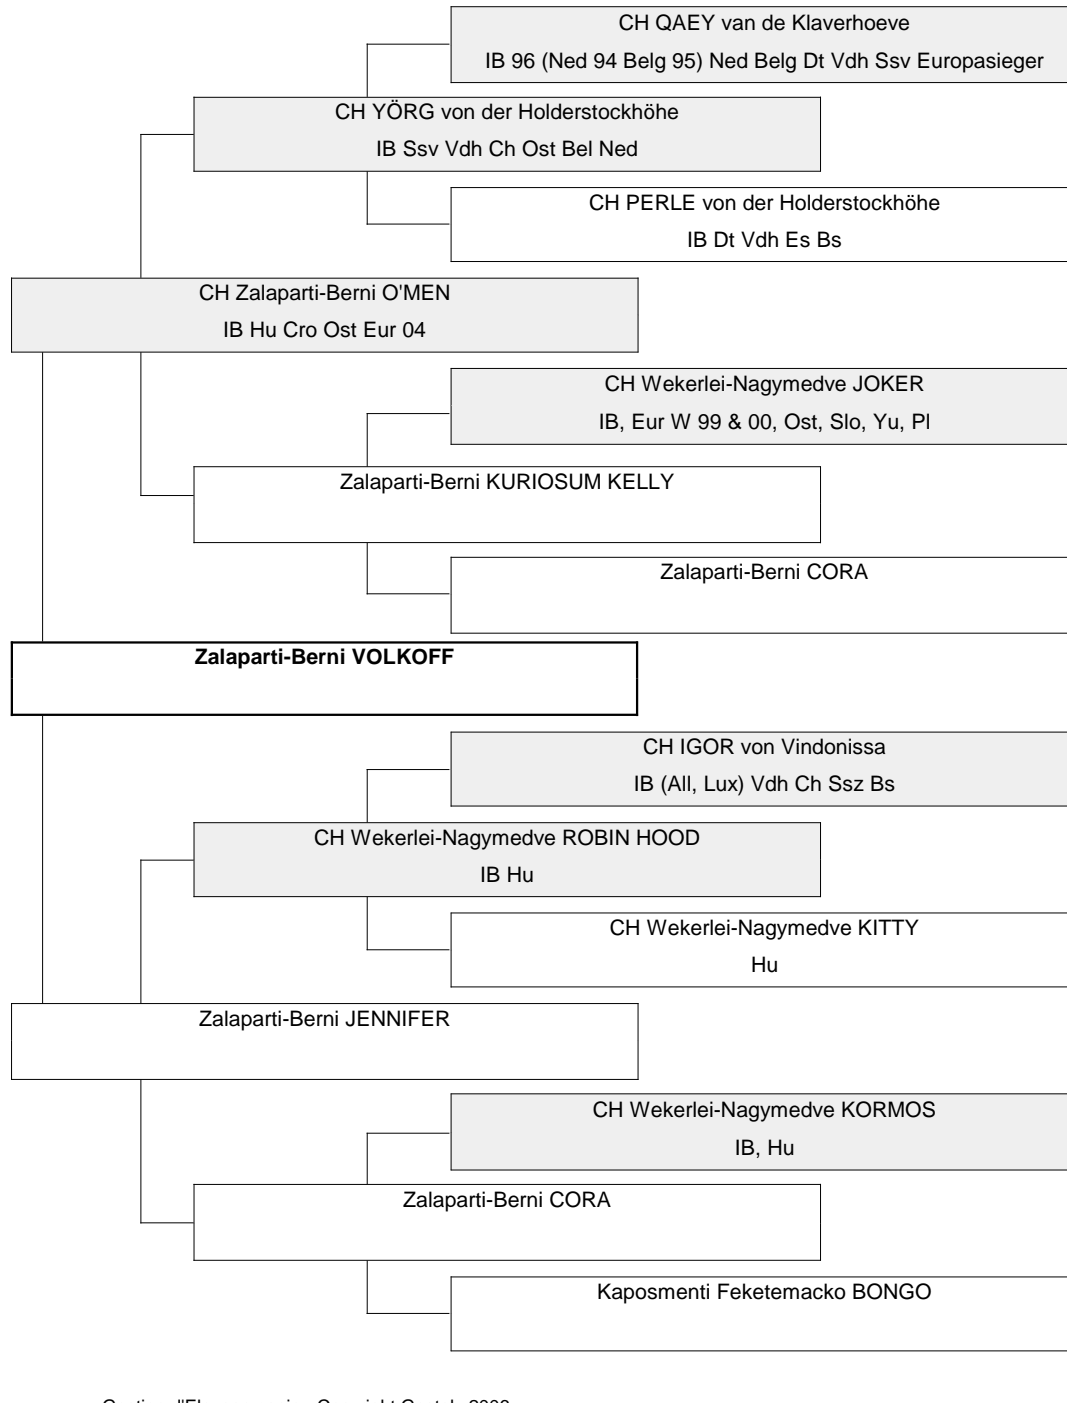

# Généalogie

CH PASCHA von Gabiar Ned	CH GASTON von Nesselacker IB Ch World 90 MUSKA-BELLA von Gabiar
LOTTI van het Ballaershof	CH SASSO La Vaux IB ORLA von Wynental
CH AMOR vom Königsberg IB Dt At Ost Vdh Ch	CH IGOR von Vindonissa IB (All, Lux) Vdh Ch Ssz Bs ORKA vom Kehrberg
CH JACKY von der Holderstockhöhe IB Ned	CH DONAX von der Landscheider Muhle IB Vdh All88 CH ESTELLA von der Holderstockhöhe IB Vdh
MATTHIS von der Alten Allee	CH Sennetta's NOBEL Dk, Kl sg ORCHA von der Hausmatt
INKA von Aemmitau	KAY von Blaumatthof LASKA von Hofacher
CH Wekerlei-Nagymedve KORMOS IB, Hu	CH CHERRY von der Strehäer Höhen Bkh Kisduna-Melleki HELENA
Kaposmenti Feketemacko BONGO	CH XENO von Waldacker IB, Hung, Hung Grd, Club Winner 88 89 Wekerlei-Nagymedve BIZSU
CH JANIS vom Bärnerhof IB Dt Vdh Ch Ost	LASCO von Vollikon CH ESSY von Bärnerhof IB Ch Ost IWIL von Sylvana
VILJA von der Hausmatt	SENTA von der Hausmatt
CH CHERRY von der Strehäer Höhen Bkh	A-ERCO von der Rebhühnerwinkel A-ANN von der Caupenburg
Kisduna-Melleki HELENA	AVAR Monostorerdei ALIZ Kisduna-Melleki
CH CHERRY von der Strehäer Höhen Bkh	A-ERCO von der Rebhühnerwinkel A-ANN von der Caupenburg
Kisduna-Melleki HELENA	AVAR Monostorerdei ALIZ Kisduna-Melleki
CH XENO von Waldacker IB, Hung, Hung Grd, Club Winner 88 89	HANSI von Seewadel INES von Waldacker
Wekerlei-Nagymedve BIZSU	CH CHERRY von der Strehäer Höhen Bkh Kisduna-Melleki HELENA