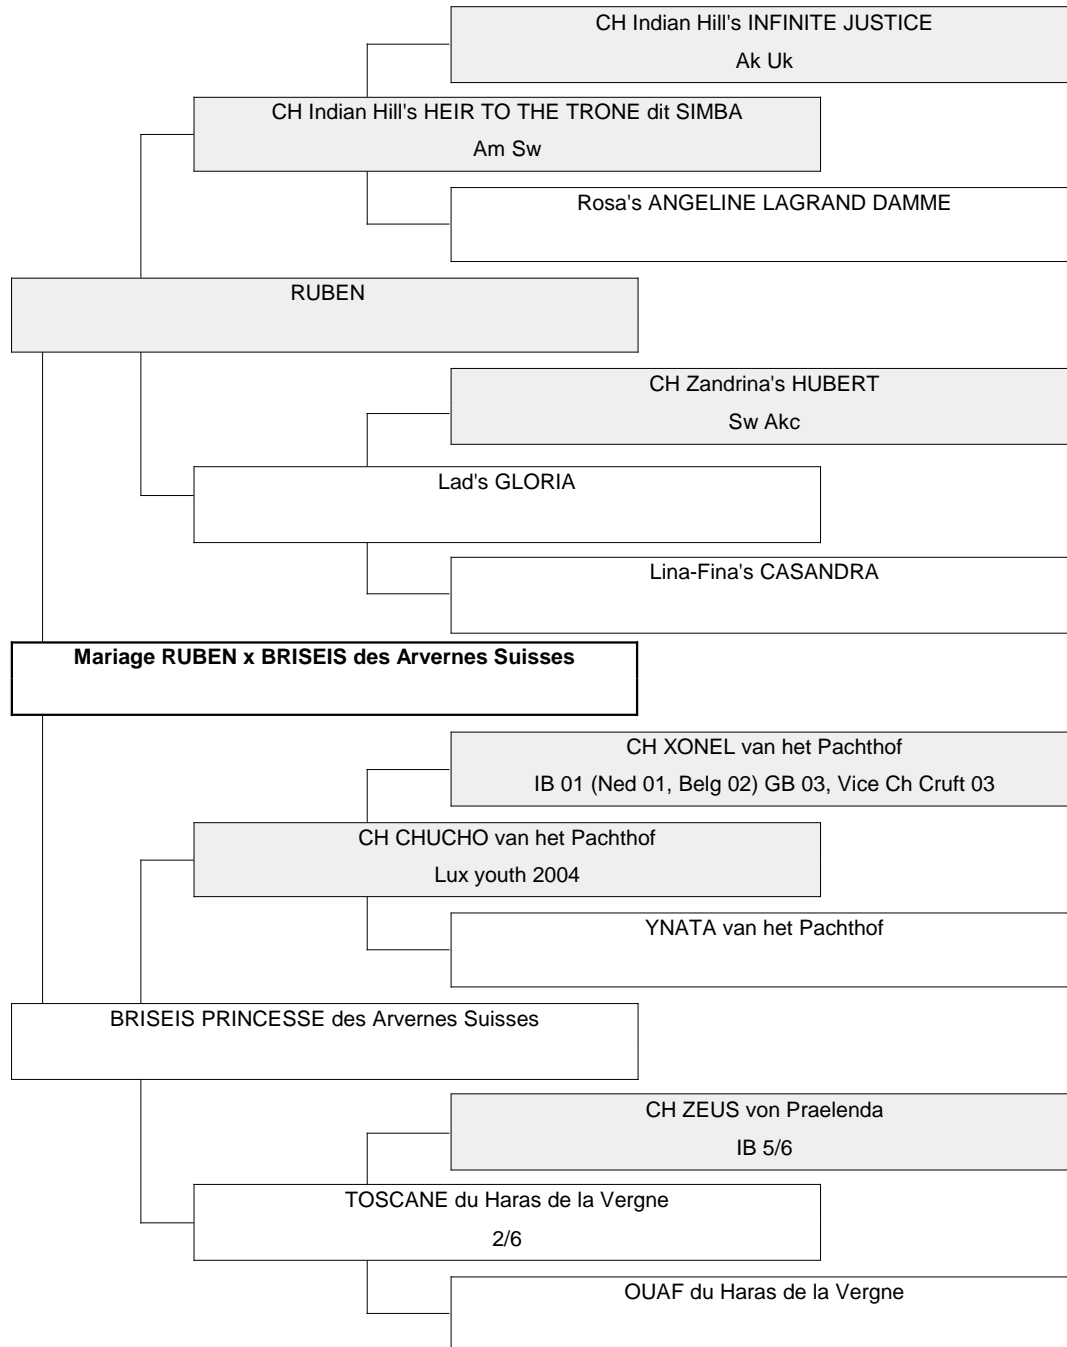

Généalogie

CH Winterhur's MAGIC DRAGON	CH Lowenzehn's REASON TO BELIEVE Ak Uk Can
CH Indian Hill's BABY BI-ONYX Am	CH Winterhur's NATASHA
Lad's RUI DE LA SUEDE	CH Keilissa's BI-ONYX Am
Baker Rosa's RUBY STAR	Indian Hill's SPIRIT
CH CRAZY CONAN av Hiselffoss N, S, DK, IB, NORD, SV 02	Lad's URBAN
CH Zandrina's OPHRA WINDFREY S	CH ABBEDISSAN Sw Fin
Lallalies's DINO	T-Jay's SIR LANCELOT
Lallalies's ZINGO	Indian Hill's MTN BEAVER BAKER
CH THOR von Amjar IB 98 (Belg 96, Lux 97, Ned 98) Belg W 96	CH Sennetta's SIXTEN Eur 97, World 98-00, Cruft 01-02, IB Dk Sw Nk Fin Nord GB
CH ROYAL van het Pachthof IB 97, European Ch 97	CH Simiti's AFTER EIGHT IB, NORD, DK
URSI van het Pachthof	CH Lad's UILRIK S, N, FIN, NORD 99
Tawajah's USCHI	Zandrina's FAVOUR FAYDIE
CH TRISTAN von Bernerliebe IB 99 (Bel B 98 Lux ned FrB 00) Belg Lux Ned	CH QUITE BY CHANSE at Duntiblae Sw
UTISHA von Praelenda	Stollahedda's CHEKITA
CH ODIN vom Erbachbrunnen IB 6/6	CH Bernami's ANDRO Lp Sw
MASCOTTE du Haras de la Vergne 2/6	Finemang's BONNIE
	CH PJOTTER van de Samaïka IB97 (Belg, Ned 94) FR B 95 Lux 96
	KAMJAR von Amjar
	CH ROCKY von Maranja's Home Ned 92
	CH PAT van het Mespelhof IB 95 (Belg 94, Lux 95, Ned 97)
	CH ORRY vom Vieräugler IB 95 Belg 94 All Vdh Ch 95 Fr B Ned 96 Ost Lux 98
	CH PAT van het Mespelhof IB 95 (Belg 94, Lux 95, Ned 97)
	BUCK
	CH LARA von Nesselacker IB 95 (Ned 95 Belg 96)
	CH ORRY vom Vieräugler IB 95 Belg 94 All Vdh Ch 95 Fr B Ned 96 Ost Lux 98
	YUTTA-LORA von der Hausmatt
	ROKKI
	PRAEDA
	CH AMOR vom Königsberg IB Dt At Ost Vdh Ch
	GWENDOLIN von der Aub
	CH IDAHO du Ruisseau Ensoleillé IB
	GLADYS du Haras de la Vergne