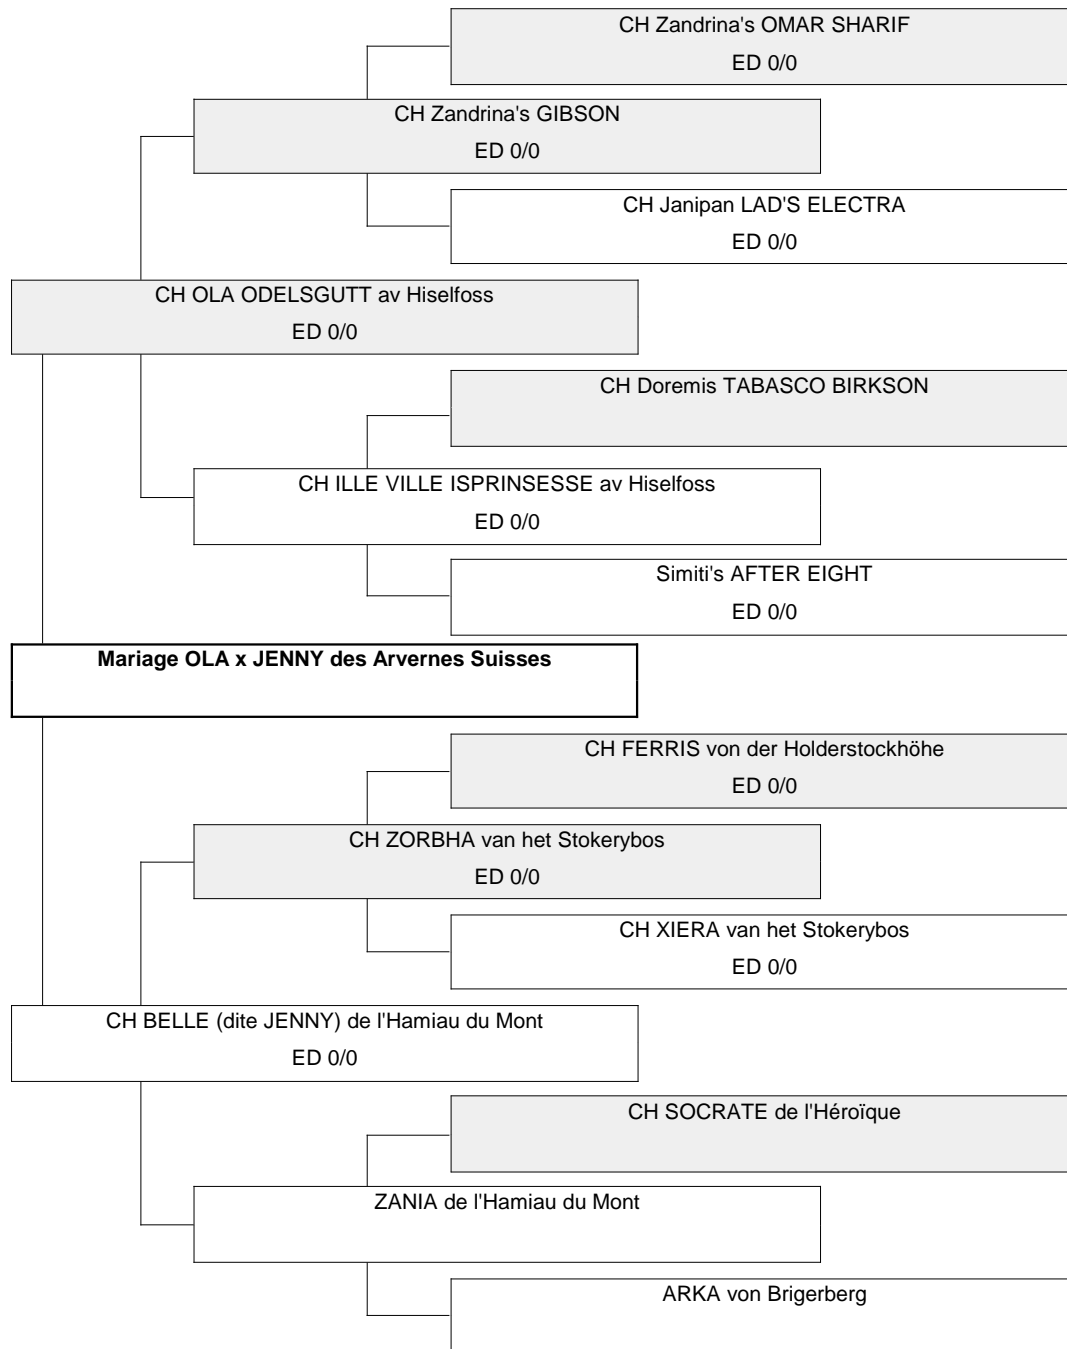

Généalogie

CH Lad's UILRIK ED 0/0	CH Lallalies's POCO ED 0/0
Zandrina's FAVOUR FAYDIE ED 0/0	CH Lad's LADY BE GOOD ED 0/0
CH Tertzo's SWEDISH LOVE SON OF KING ED 0/1	Bernami's DEEP DORKAZ ED 0/0
CH Alpenbach JANIPAN KITTY ED 0/0	Lallalies's FLIPPA ED 0/0
BIRK ED 0/0	CH Lad's KING OF THE ROAD ED 0/0
CH Doremis LOVE ME TENDER ED 0/0	CH Tertzo's QUEEN OF SHEBA
CH Dalaled's DARKWIN ED 0/0	CH BASTIAN vom Veit ED 0/0
YASMINE av Milkcreek	CH Alpenbach HEIDI ED 1/1
CH WACHO II vom Veit ED Normal	AMANDUS ED 0/0
CH YELLA von der Holderstockhöhe ED 0/0	CH YUNI ED 0/0
CH QAEY van de Klaverhoeve ED 0/0	CH Telebamsen DEAR JAMES
CH RANY van het Stokerybos ED 0/0	CH Doremis HONEYSOCK ED 0/0
NEMO vom Vieräugler	SIXTEN
QUENOTTE	Dalaled's BIBBI
JANGO la Fraissière	CH Hermann RUBIO ED 0/0
ESSY von Zägli	CH Bastin REBECCA ED 0/0
	ALEX von der Zellnergut ED 0/0
	JUDY vom Veit
	CH QAEY van de Klaverhoeve ED 0/0
	CH PERLE von der Holderstockhöhe
	CH PASCHA von Gabiar ED normal
	LOTTI van het Ballaershof
	CH PJOTTER van de Samaïka ED 0/0
	PIJA van het Stokerybos ED 0/0
	KASPER van het Ballaershof
	HAPPY van het Bressershof
	OTHELLO von Breitenhof
	MABELLENE des Potteries
	OTHELLO de Savora
	AMONA von Aarberg
	CH IGOR von Vindonissa
	AÏKA von Zägli