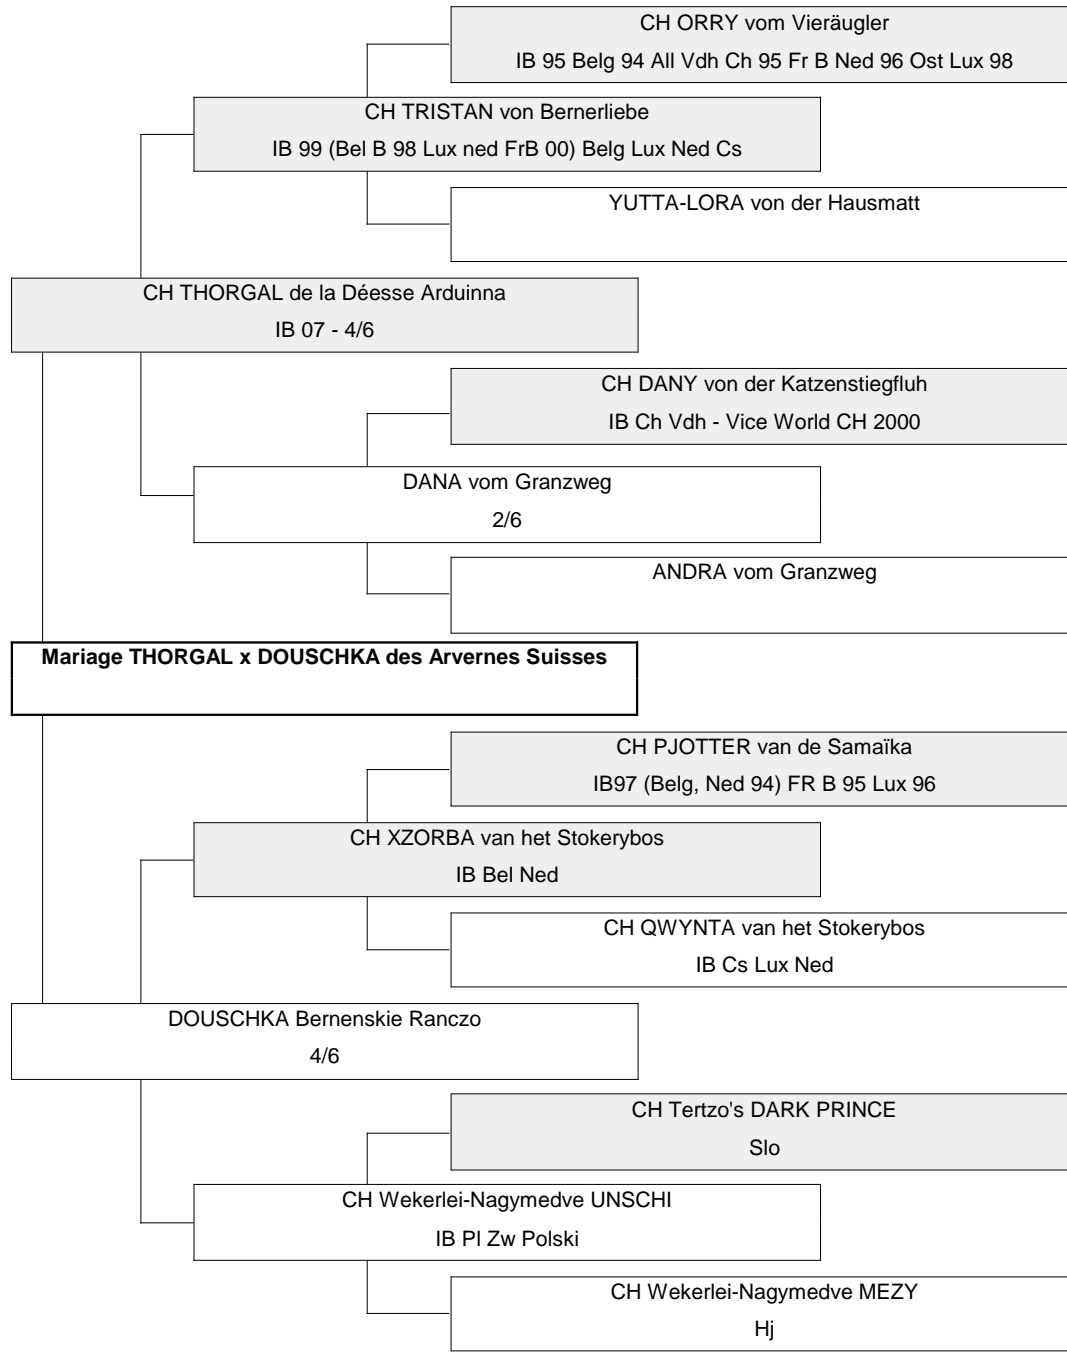

Généalogie

CH PILATUS IB 87 (Bel Ned 88) Bel Ned	ADEL van het Hooge Woud
CH MARUSCHA vom Vieräugler IB	BRIGITTE von der Vareneng
DONALD von Grammenhal	DROEF YLCO van het Oude Veer
LORA von der Hausmatt	HAPPY van het Bressershof
CH WACHO von Tonisbach IB 88 Ch 91 Ost Bel	BENY von Nesselacker
BIANCA vom Nydegghoger	HELGA von Rosiendlithal
FARO vom Fritzenmatte	ESKO von Bankenhof
CH KAJA vom Rüschtode Ch	FARAH von der Hausmatt
CH HYLAS von Vindonissa IB 89	CH IGOR von Vindonissa IB Lux Dt VDH
MERIT van de Arkkea	GORA vom Steinhölzli
CH PYROS vom Bäernerhof IB Ch Ost	CH KUNO von Schöneeggswand Ch
MARYLOU van het Stokerybos	BLANCA von Haliswald
CH Herletta's KALLAHAN Dk	CH DOMINO vom Dörfli SchH1
CH Terto's QUEEN OF SHEBA IB Dk Klb Tysk VDH Sw Norv	DINA vom Fritzenmatte
GEORGE von Wiesmadern	CH AMOR vom Königsberg IB Dt At Ost Vdh Ch
CH Wekerlei-Nagymedve KITTY Hu	ARLETTE vom Rüschtode
	CH JANIS vom Bäernerhof IB Ost Dt VDH
	VILJA von der Hausmatt
	CH DONAX von der Landscheider Muhle IB Vdh All88
	CH KEA van de Weyenberg Belg
	CASTOR von der Lehnflue
	CH ESSY von Bäernerhof IB Ch Ost
	CH JANIS vom Bäernerhof IB Ost Dt VDH
	JESSY van het Bressershof
	CH Herletta's DANIEL IB Dk
	Herletta's GIGI
	CH Herletta's CHOPIN Dk
	VRENI von Tonisbach
	CH GASTON von Nesselacker IB Ch World 90
	CHIKA von Wiesmadern
	CH CHERRY von der Strehäer Höhen Bkh
	Kisduna-Melleki HELENA